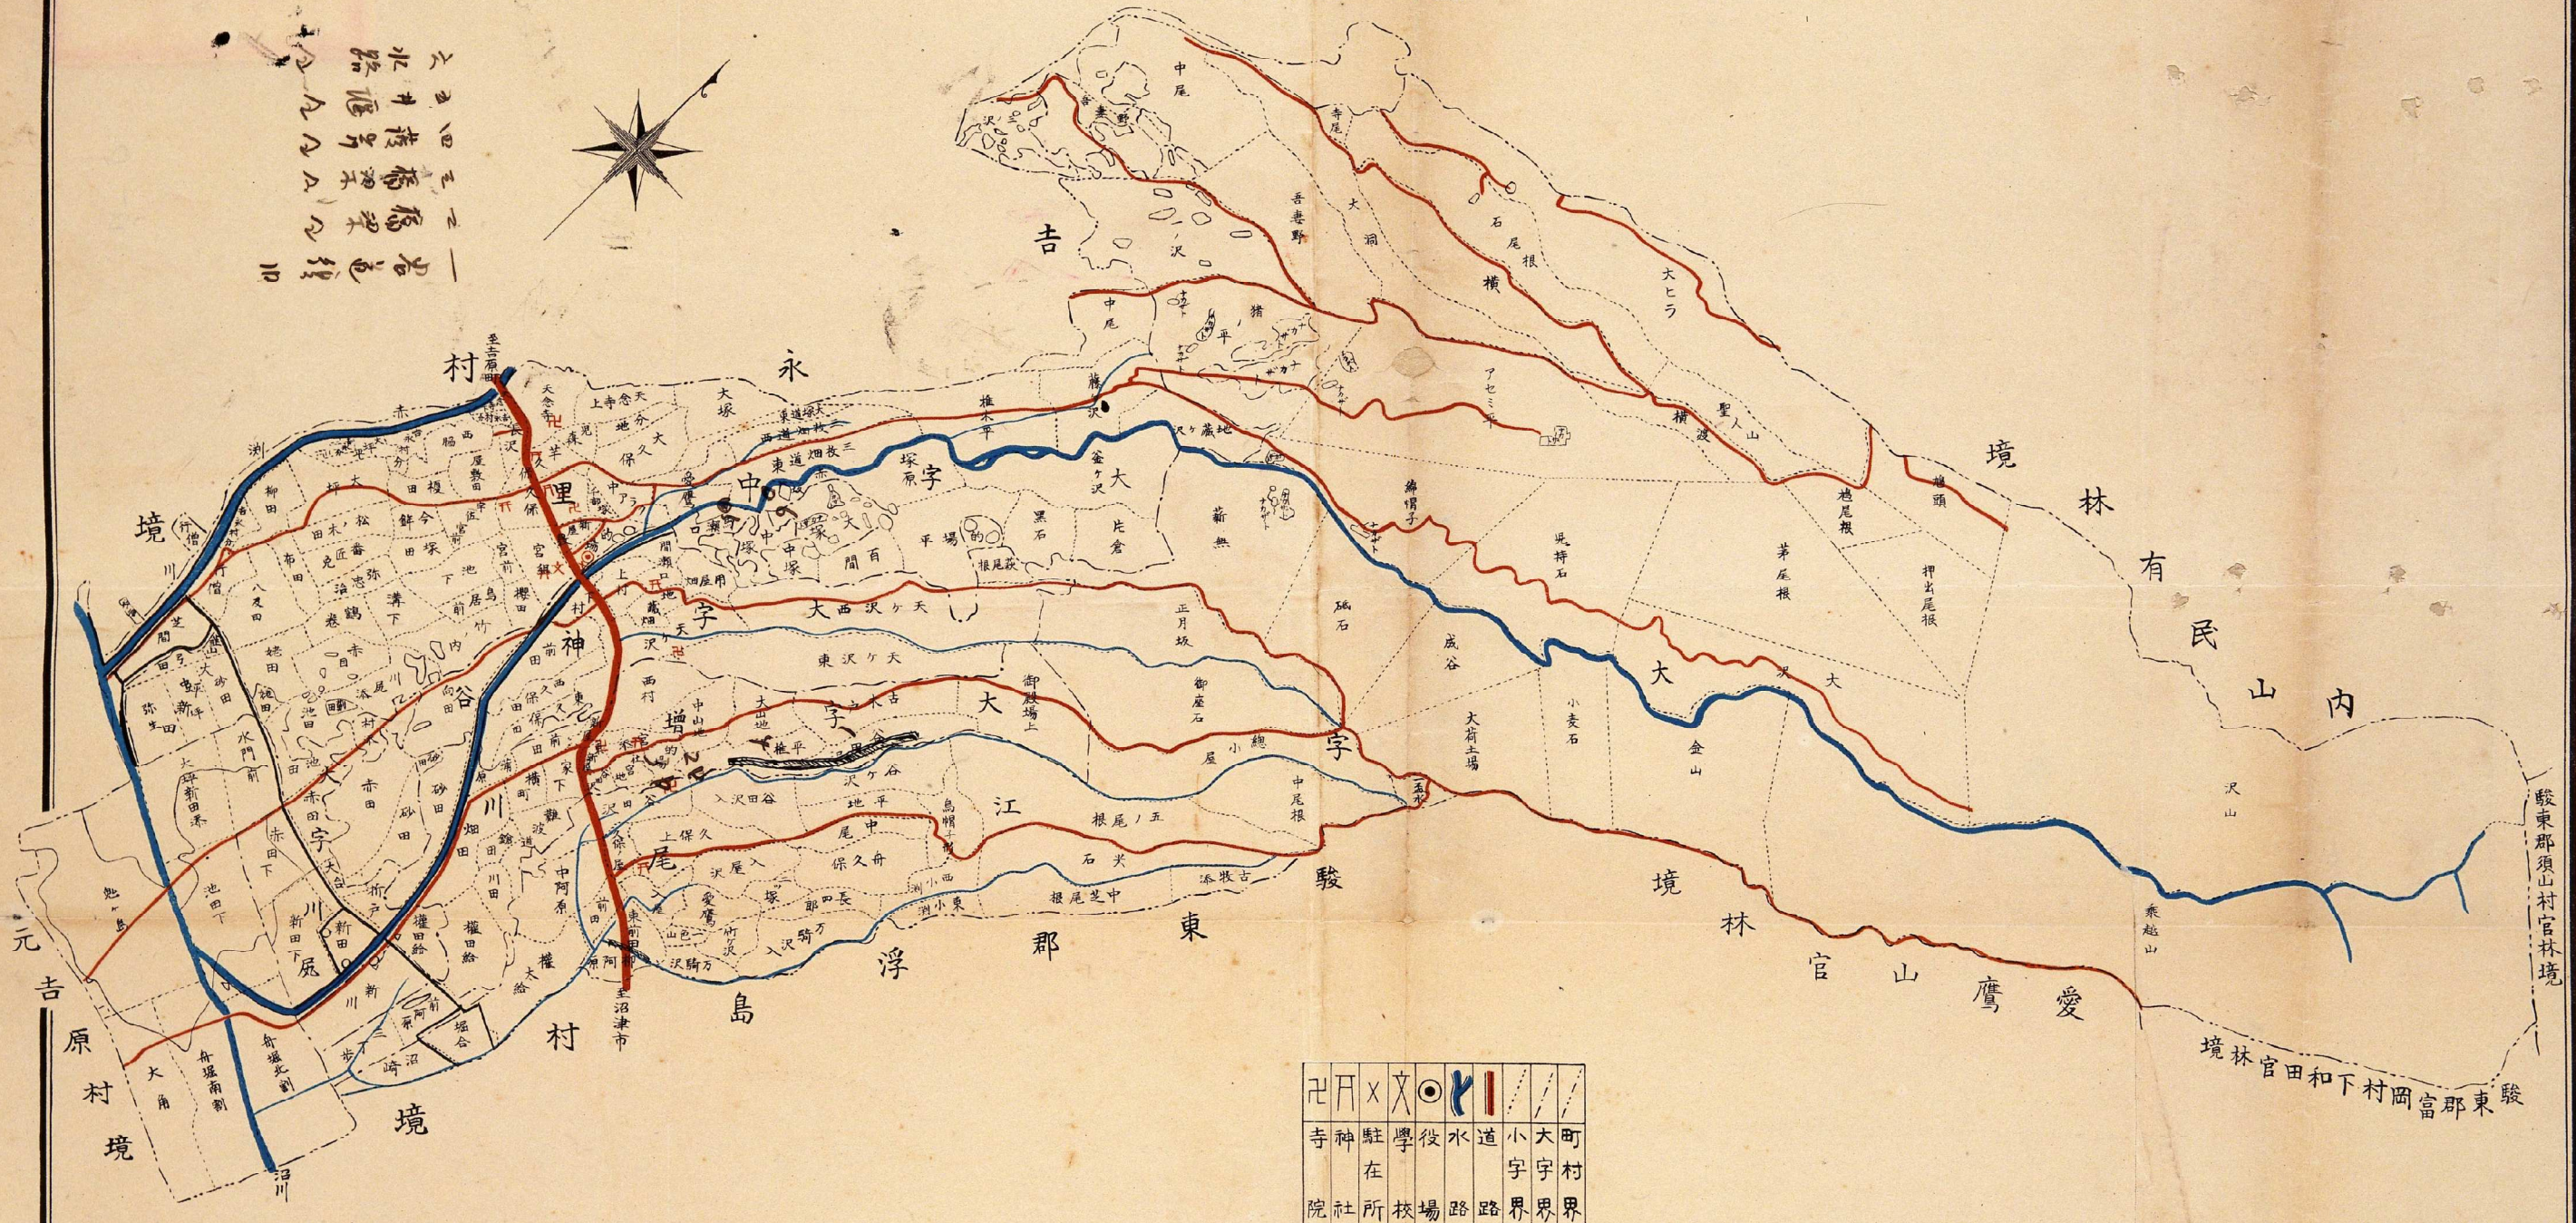

# 靜岡縣富士郡須津村全圖

縮一尺八分千一尺

一、沿邊線  
二、橋梁  
三、村界  
四、田圃  
五、水路

寺	神社	駐在所	學校	役場	水路	道	小字界	大字界	町界
○	×	●	■	■	—	—	—	—	—

駿東郡須山村官林境  
駿東郡岡下村和官林境